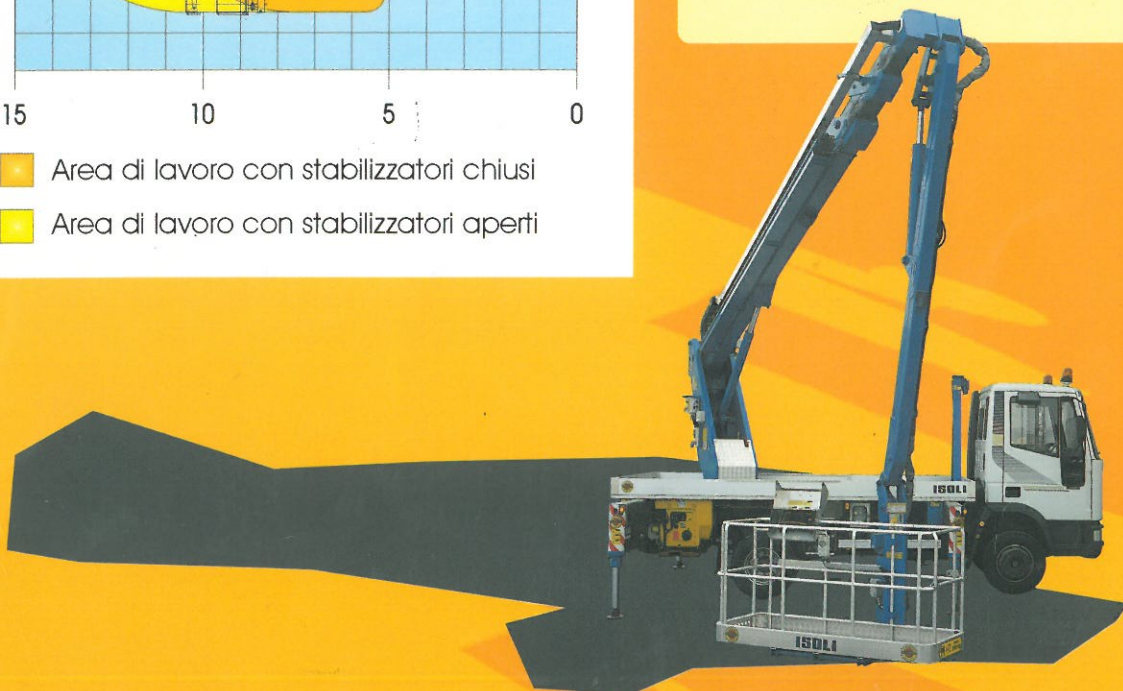

ISOLI

PTJ 230

CARATTERISTICHE GENERALI

Altezza massima di lavoro: 23,00 m
Raggio utile di lavoro: 15,00 m
Portata utile: 200 Kg comprese N° 2 persone.
 Installabile su autotelai cabinati da 10 ton min di MTT

PERFORMANCES

Maximum working height: 23.00 m
Working radius: 15.00 m
Carrying capacity: 200 Kg two persons included
 Installable on tracked vehicles with a GVW of 10 ton min.

PRESTATIONS

Hauter maximum de travail: 23,00 m
Deport utile de travail: 15,00 m
Capacité utile: kg 200 pour 2 personnes
 Installation sur camions avec PTC 10,00 t. minimum

LEISTUNGEN

Max. Arbeitshöhe: 23,00 m
Arbeitsreichweite: 15,00 m
Nutzlast mit 2 Personen: 200 kg
 Auf LKWs mit 10,00 t. Z.G.G installierbar

I dati contenuti in questa pubblicazione sono puramente indicativi e non vincolanti