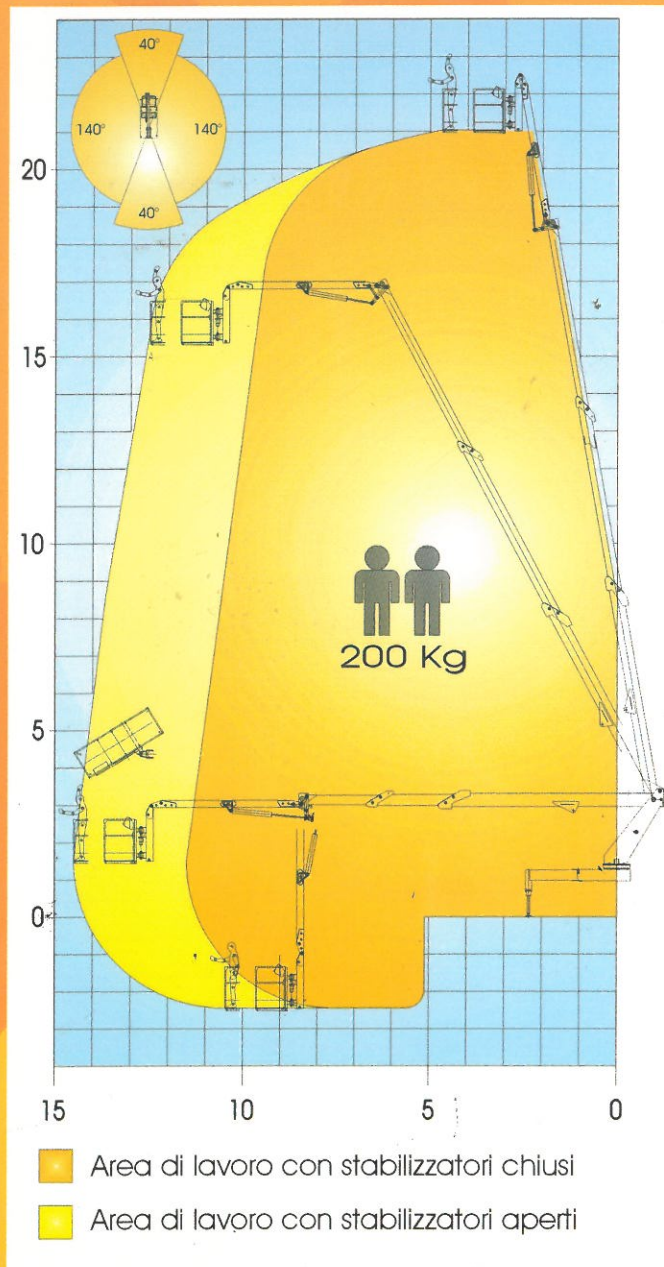

ISOLI

PTJ 230

CARATTERISTICHE GENERALI

Altezza massima di lavoro: 23,00 m
Raggio utile di lavoro: 15,00 m
Portata utile: 200 Kg comprese N° 2 persone.
 Installabile su autotelai cabinati da 10 ton min di MTT

PERFORMANCES

Maximum working height: 23.00 m
Working radius: 15.00 m
Carrying capacity: 200 Kg two persons included
 Installable on tracked vehicles with a GVW of 10 ton min.

PRESTATIONS

Hauter maximum de travail: 23,00 m
Deport utile de travail: 15,00 m
Capacité utile: kg 200 pour 2 personnes
 Installation sur camions avec PTC 10,00 t. minimum

LEISTUNGEN

Max. Arbeitshöhe: 23,00 m
Arbeitsreichweite: 15,00 m
Nutzlast mit 2 Personen: 200 kg
 Auf LKWs mit 10,00 t. Z.G.G installierbar

I dati contenuti in questa pubblicazione sono puramente indicativi e non vincolanti